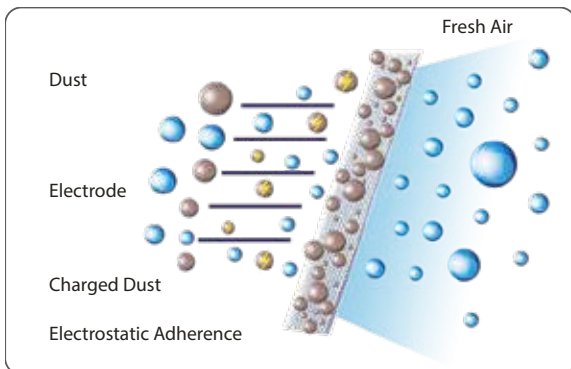

Monosplit: één buitenunit aangesloten op één binnenunit.

De ideale en praktische oplossing om een beperkte ruimte te conditioneren.

Multisplit: meerdere binnenunits aangesloten op één buitenunit. Een compleet systeem om meerdere ruimten te conditioneren en ze individueel aan te sturen. De oplossing voor het creëren van een ideaal klimaat in ieder afzonderlijke kamer.

VRF-systeem: een compleet systeem dat bestaat uit verschillende buitenunits, enkelvoudig of modulair, aangesloten op een breed scala aan binnenunits. Deze oplossing maakt een totale controle over de afzonderlijke zones mogelijk. De perfecte oplossing in commerciële gebouwen.

### Elektrostatisch stofilter

Dankzij de elektrostatische lading houdt het filter stof en andere onzuiverheden vast, waardoor de lucht wordt gezuiverd. Het filter kan gemakkelijk worden verwijderd voor normale onderhoudswerkzaamheden.