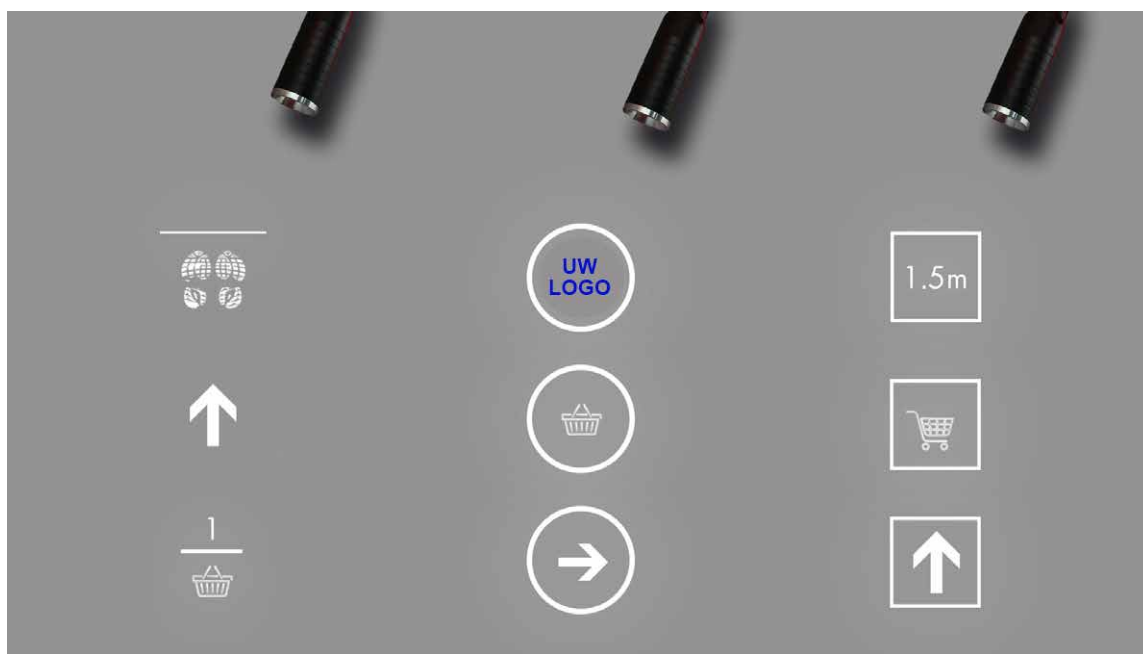

## Projectie spots in plaats van stickers.

Afstand afbakening creëren door middel van projectie LED-spots. Projecteer logo's en symbolen op muur en grond om bezoekers attent te maken op de 1,5m regels. De projecties blijven helder zichtbaar, ook in situaties met veel licht.

Het is dé oplossing voor het veilig laten samenkomen van bezoekers en klanten.

Enkele voordelen zijn:

- Flexibel toepasbaar door middel van Ledverlichting (geen tape op de grond);
- Hygiënisch(er);
- Besparing op het aanbrengen van tape en stickers;
- Uniforme uitstraling voor alle winkels;
- Veilige plek om te werken en shoppen;
- Kunnen niet vies worden;
- Van logo's tot pijlen, alles kan geprojecteerd worden.

### *dk-LED Stripes voor persoonsgeleiding.*

Naast onze bekende gekleurde ledbuizen hebben wij ook witte buizen voorzien van rode en groene led. Hiermee kan bijvoorbeeld een looprichting worden aangeduid of zichtbaar worden gemaakt of uw winkel of restaurant "VOL" is zodat u de 1,5 afstand beter kan waarborgen. Middels een afstandbediening kan de led eenvoudig omgeschakeld worden naar de andere kleur, of gewoon uit natuurlijk. Onze ledbuizen zijn zowel binnen als buiten toepasbaar en verkrijgbaar in verschillende lengten. Uiteraard kunnen de buizen ook achter elkaar geschakeld worden om langere lengten te creëren.