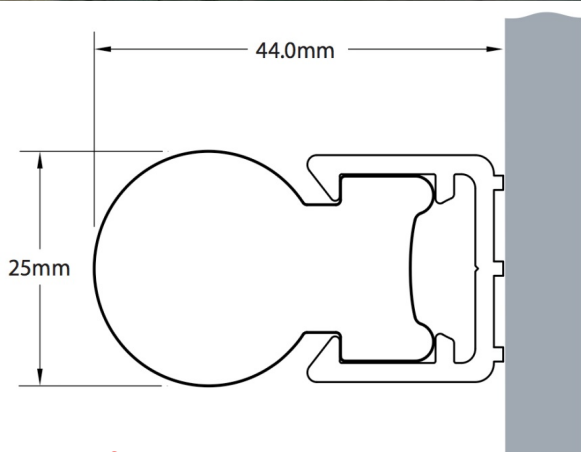

LED

Decoratieve LED-verlichting

Levering en montage

De Hi-lite LED-contouren worden geleverd in standaard lengten van 2,4 meter en de kortere passtukken. De levering van een LED-contour omvat direct de bijbehorende montageclips, deze hoeven dus niet apart besteld te worden. De Hi-lite LED-contouren zijn uitgerust met male-female aansluitconnectoren die in elkaar gestoken kunnen worden om vervolgens het contour in de montageclips te bevestigen. Alle kabels en connecties worden netjes weggewerkt achter de buis.

Technische specificaties

Diameter	25mm
Standaard lengten	2400mm
Overige lengten	Leverbaar op bestelling
Materiaal behuizing	Geëxtrudeerd PMMA
Aansluitspanning	40V tot 48V DC
Opgenomen vermogen	Ongeveer 5W per meter
Aansluitspanning	85V tot 264V,
Veiligheidsvoeding	47Hz tot 63Hz
IP kwalificatie	Led-contour: IP66 Veiligheidsvoeding: IP66
Bedrijfstemperatuur	-30°C to +50°C
Luchtvochtigheid	30% to 95%

Kleurspecificaties

Kleur	Kleur referentie	LED 's/mtr	W/mtr	Verwachte levensduur in uren <i>bij 70% helderheid</i>	Max lengte per 240W veiligheidsvoeding
Rood	PMS 1797	71	5,2	100.000	40m totaal - 20m per output
Oranje	PMS 172	71	5,2	100.000	40m totaal - 20m per output
Geel (lemon)	PMS 116	60	4,6	70.000	50m totaal - 25m per output
Geel (mosterd)	RAL 1003	71	5,2	100.000	40m totaal - 20m per output
Groen (licht)	NCS 0070-G10Y	60	3,2	80.000	60m totaal - 30m per output
Groen (donker)	RAL 6018	60	3,2	80.000	60m totaal - 30m per output
Blauw	PMS 280	60	4,2	50.000	50m totaal - 25m per output
Violet / Paars	PMS 258C	60	4,6	70.000	20m totaal - 25m per output
Wit	N/A	60	4,6	70.000	50m totaal - 25m per output